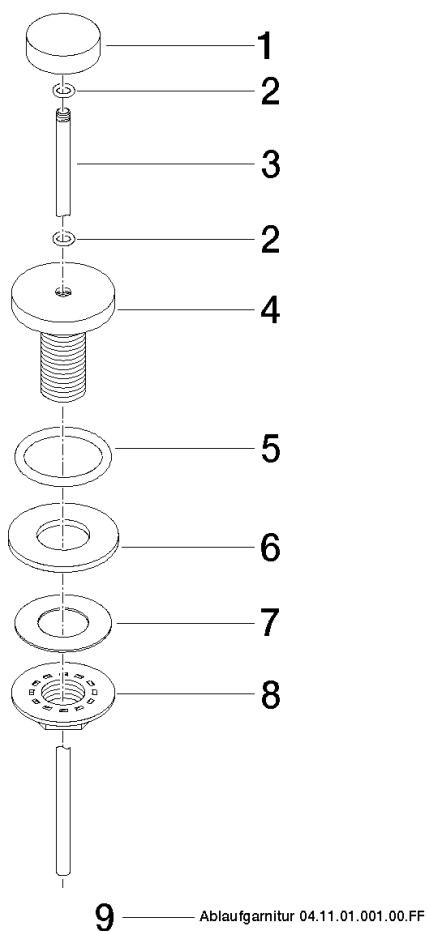

Garniture d'écoulement avec bouton à tirer pour montage sur gorge 1 1/4" - Or clair

IMO

10 200 970

S'adapte aux gammes suivantes : IMO, LULU, MADISON, MEM, TARA, CL.1, LISSÉ, VAIA, META, CYO

	Or clair	10 200 970-26
	Chrome	10 200 970-00
	Platine brossé	10 200 970-06
	Platine	10 200 970-08
	Laiton (Or 23cts)	10 200 970-09
	Dark Chrome	10 200 970-19
	Or clair brossé	10 200 970-27
	Laiton brossé (Or 23cts)	10 200 970-28
	Noir mat	10 200 970-33
	Bronze brossé	10 200 970-42
	Champagne brossé (Or 22cts)	10 200 970-46
	Champagne (Or 22cts)	10 200 970-47
	Chrome brossé	10 200 970-93
	Dark Platinum brossé	10 200 970-99

Garniture d'écoulement avec bouton à tirer pour montage sur gorge 1 1/4" - Or  
clair

---

IMO

10 200 970

Convient uniquement à un lavabo avec trop-plein.

Garniture d'écoulement avec bouton à tirer pour montage sur gorge 1 1/4" - Or clair

### Liste des pièces de rechange

N°	Article Numéro	Désignation	Fréquence de montage	Délai de livraison
1	09 21 33 001-26	poignée	1	60
2	09 14 10 007 90	joint	2	2
3	09 31 09 004-26	tige	1	60
4	09 18 40 022-26	douille	1	60
5	09 14 10 095 90	joint	1	2
6	09 14 05 012 90	joint	1	2
7	09 14 40 001 90	joint	1	60
8	09 23 10 010 90	écrou	1	2
9	90 11 01 001 00-26	garniture d'écoulement	1	30